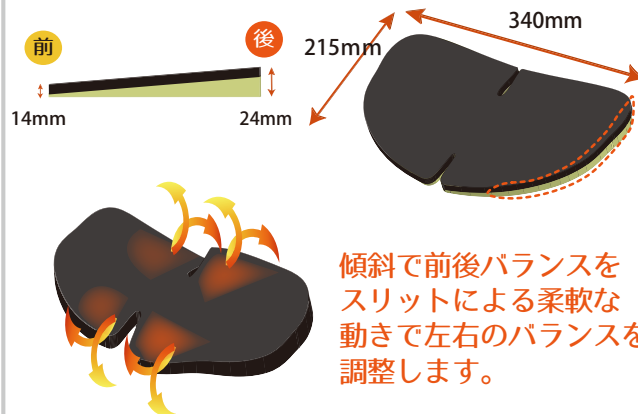

姿勢サポートマット「Swattoko」すわっとこ。 “姿勢を携帯する”

Swattoko「すわっとこ」は「快適な座り姿勢」を携帯できる多機能マットです。年齢に関係なく、いつでもどこでも座るシーンすべてに、ずっとあなたに寄り添います。

座るだけで
安定した快適な座り姿勢をサポート

長時間でも快適！
秘密はゆるやかな傾斜と2か所のスリット

軽量・コンパクト
持ち運びOK！あらゆる座面で大活躍

スタンダードタイプ

軽量
約250g

トートバックにも
軽々入る大きさです。

ソファ・乗り物の座席など柔らかい座面でもご使用いただけます。