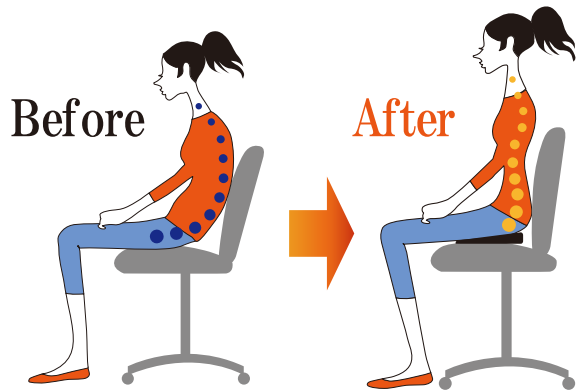

姿勢サポートマット「Swattoko」すわっとこ。 “姿勢を携帯する”

Swattoko「すわっとこ」は「快適な座り姿勢」を携帯できる多機能マットです。年齢に関係なく、いつでもどこでも座るシーンすべてに、ずっとあなたに寄り添います。

座るだけで
安定した快適な座り姿勢をサポート

長時間でも快適！
秘密はゆるやかな傾斜と2か所のスリット

軽量・コンパクト
持ち運びOK！あらゆる座面で大活躍

スタンダードタイプ

軽量
約250g

トートバックにも
軽々入る大きさです。

ソファ・乗り物の座席など柔らかい座面でもご使用いただけます。